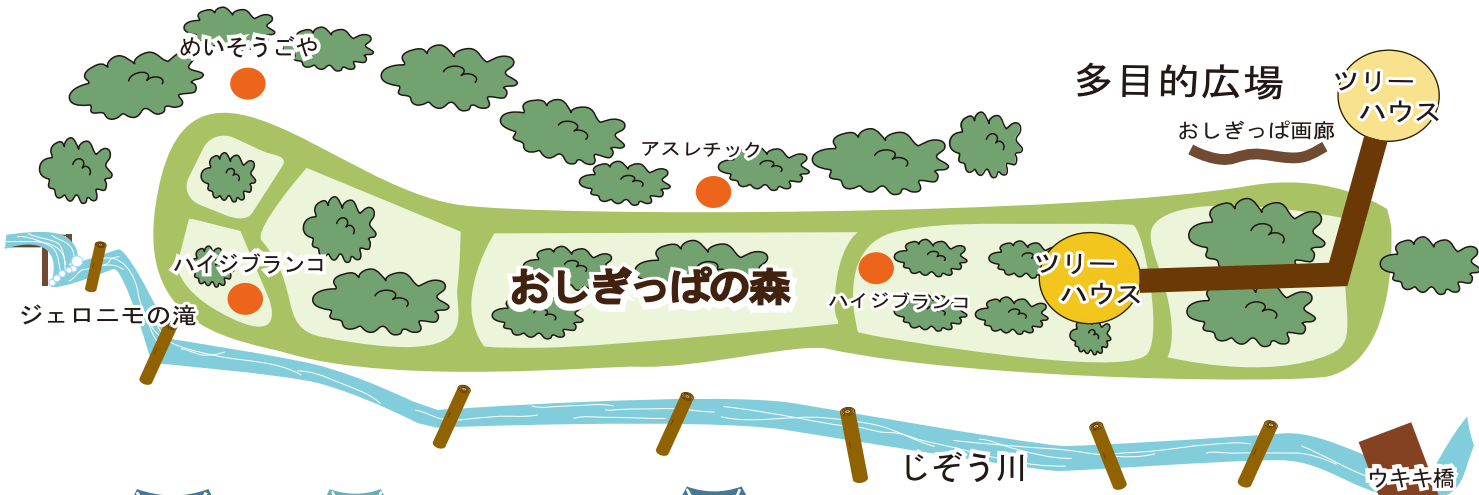

おしぎっぱの森で  
**ころもっくをさがせ**  
 新緑 ver.

新緑限定!

おしぎっぱの森にかくれた

9人のコロモックたちを

さがそう♪

全員いたら

SG スタッフに

教えてね♪

**ラキ**  
 ラキ  
 ここから見る  
 みどりが一番♪  
 つり橋もつなが  
 っているみたい

**ザーザ**  
 ザーザ  
 おおきな橋の  
 前であまやどり  
 こなら屋根も  
 あるし安心だお

**ワグ**  
 ワグ  
 大きな板に  
 みんなお絵かき  
 しているよ

**シヨ**  
 シヨ  
 ブランコで  
 ポタポタと  
 待ち合わせ  
 こないなー

**コシュ**  
 コシュ  
 おひるおするなら  
 やっぱり  
 めいそう小屋

**ポタ**  
 ポタ  
 ブランコで  
 シヨルジと  
 待ち合わせ  
 こないなー

**イキ**  
 イキ  
 川のおとが  
 だーいすき!  
 お魚さん、  
 元気かな?

**エド**  
 エド  
 エドは  
 やっぱり  
 きりかぶが  
 だいすき

**ゲリ**  
 ゲリ  
 水が落ちる  
 大きな音が  
 聞こえるぞ

SweetGrass